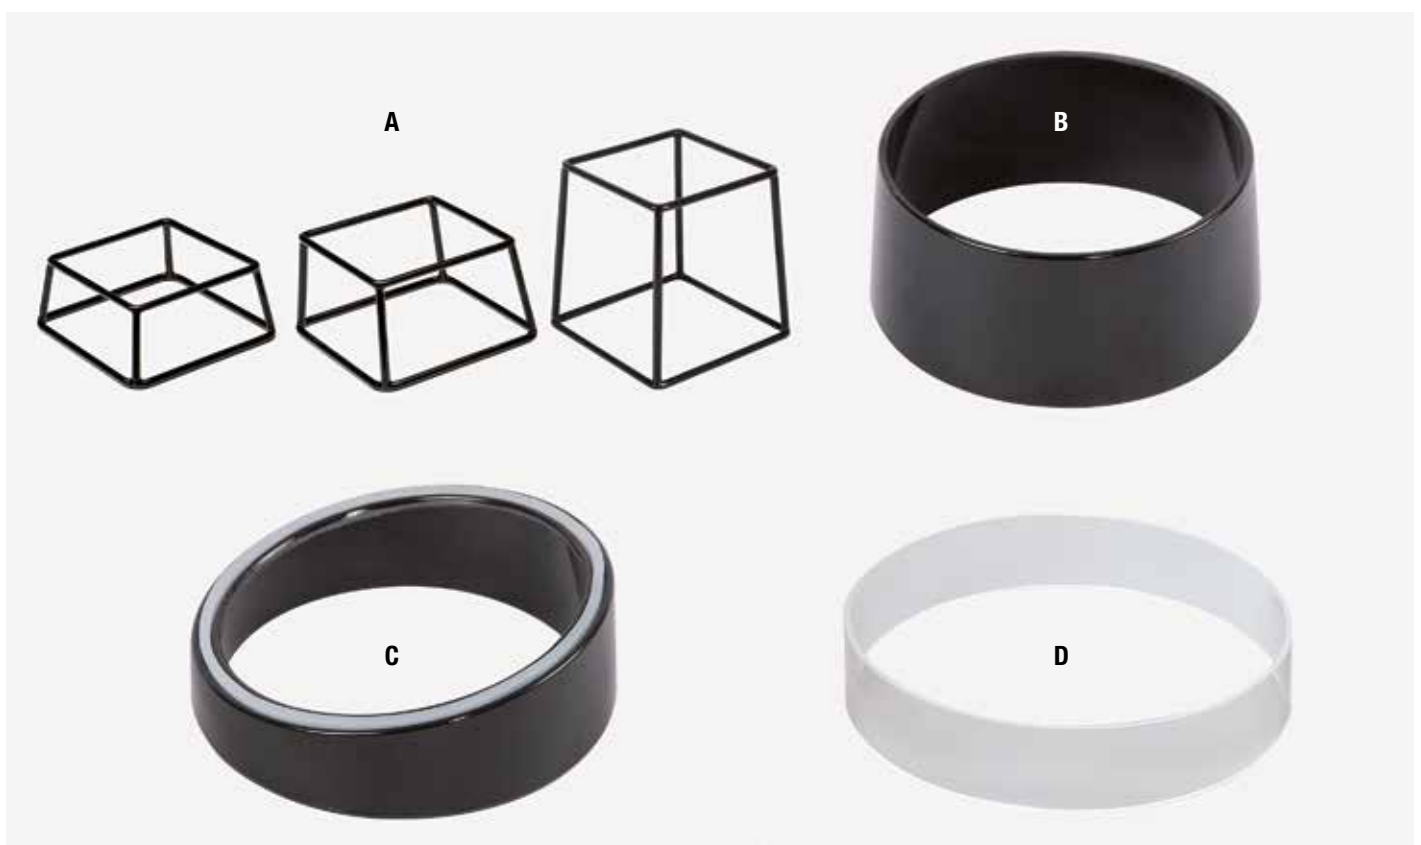

Podeste | Marches

Beschreibung/Description	Farbe/Colour	Material/Matériel	Dimension	Art.-Nr./Réf.	VE/UE
Podest 1/Marche 1	schwarz/noir	ABS	250x200x50 mm	154.50252005.17	4
Podest 2/Marche 2	schwarz/noir	ABS	250x200x100 mm	154.50252010.17	4
Podest 3/Marche 3	schwarz/noir	ABS	250x200x150 mm	154.50252015.17	4
Podest 4/Marche 4	schwarz/noir	ABS	250x200x200 mm	154.50252020.17	4
Podest-Set 4 Höhen/4 hauteurs	schwarz/noir	ABS	250x200 mm	154.50252000.17	1
Podest-Set 4 Höhen/4 hauteurs	schwarz matt/noir mat	ABS	250x200 mm	154.51252000.17	1

A Buffet-Ständer antirutsch MULTI/Présentoir buffet antiglisse MULTI	schwarz/noir	Metall-Gummierung/Métal-plastique	180x180x80 mm	153.33250.00	24
	schwarz/noir	Metall-Gummierung/Métal-plastique	180x180x100 mm	153.33251.00	12
	schwarz/noir	Metall-Gummierung/Métal-plastique	180x180x180 mm	153.33252.00	6
B Thekenring/Surélévateur	schwarz/noir	Melamin/Mélamine	109x109x50 Ø mm	130.117.17	12
C Thekenring schräg/Surélévateur incliné	schwarz/noir	Melamin/Mélamine	90x90x30 Ø mm	130.114.17	12
D Thekenring/Surélévateur	transparent/transparent	Acryl	100x40 Ø mm	154.500104.70	1
	transparent/transparent	Acryl	100x60 Ø mm	154.500106.70	1
	transparent/transparent	Acryl	200x20 Ø mm	154.500202.70	1
	transparent/transparent	Acryl	200x40 Ø mm	154.500204.70	1
	transparent/transparent	Acryl	200x60 Ø mm	154.500206.70	1