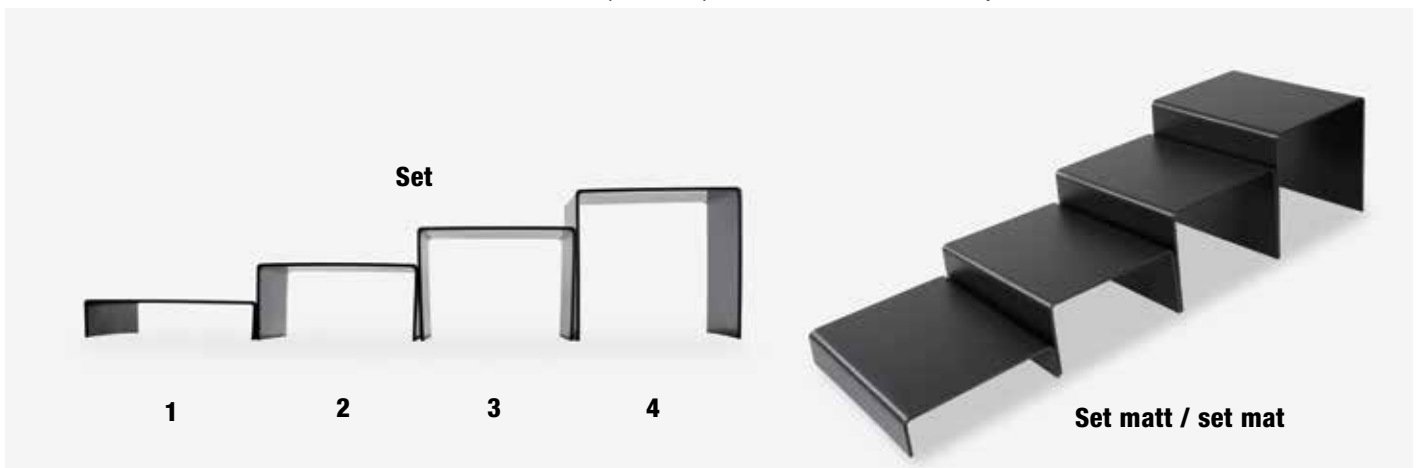

Podeste | Marches

Beschreibung/Description	Farbe/Colour	Material/Matériel	Dimension	Art.-Nr./Réf.	VE/UE
Podest 1/Marche 1	schwarz/noir	ABS	250x200x50 mm	154.50252005.17	4
Podest 2/Marche 2	schwarz/noir	ABS	250x200x100 mm	154.50252010.17	4
Podest 3/Marche 3	schwarz/noir	ABS	250x200x150 mm	154.50252015.17	4
Podest 4/Marche 4	schwarz/noir	ABS	250x200x200 mm	154.50252020.17	4
Podest-Set 4 Höhen/4 hauteurs	schwarz/noir	ABS	250x200 mm	154.50252000.17	1
Podest-Set 4 Höhen/4 hauteurs	schwarz matt/noir mat	ABS	250x200 mm	154.51252000.17	1

A Buffet-Ständer antirutsch MULTI/Présentoir buffet antiglisse MULTI	schwarz/noir	Metall-Gummierung/Métal-plastique	180x180x80 mm	153.33250.00	24
	schwarz/noir	Metall-Gummierung/Métal-plastique	180x180x100 mm	153.33251.00	12
	schwarz/noir	Metall-Gummierung/Métal-plastique	180x180x180 mm	153.33252.00	6
B Thekenring/Surélévateur	schwarz/noir	Melamin/Mélamine	109x109x50 Ø mm	130.117.17	12
C Thekenring schräg/Surélévateur incliné	schwarz/noir	Melamin/Mélamine	90x90x30 Ø mm	130.114.17	12
D Thekenring/Surélévateur	transparent/transparent	Acryl	100x40 Ø mm	154.500104.70	1
	transparent/transparent	Acryl	100x60 Ø mm	154.500106.70	1
	transparent/transparent	Acryl	200x20 Ø mm	154.500202.70	1
	transparent/transparent	Acryl	200x40 Ø mm	154.500204.70	1
	transparent/transparent	Acryl	200x60 Ø mm	154.500206.70	1