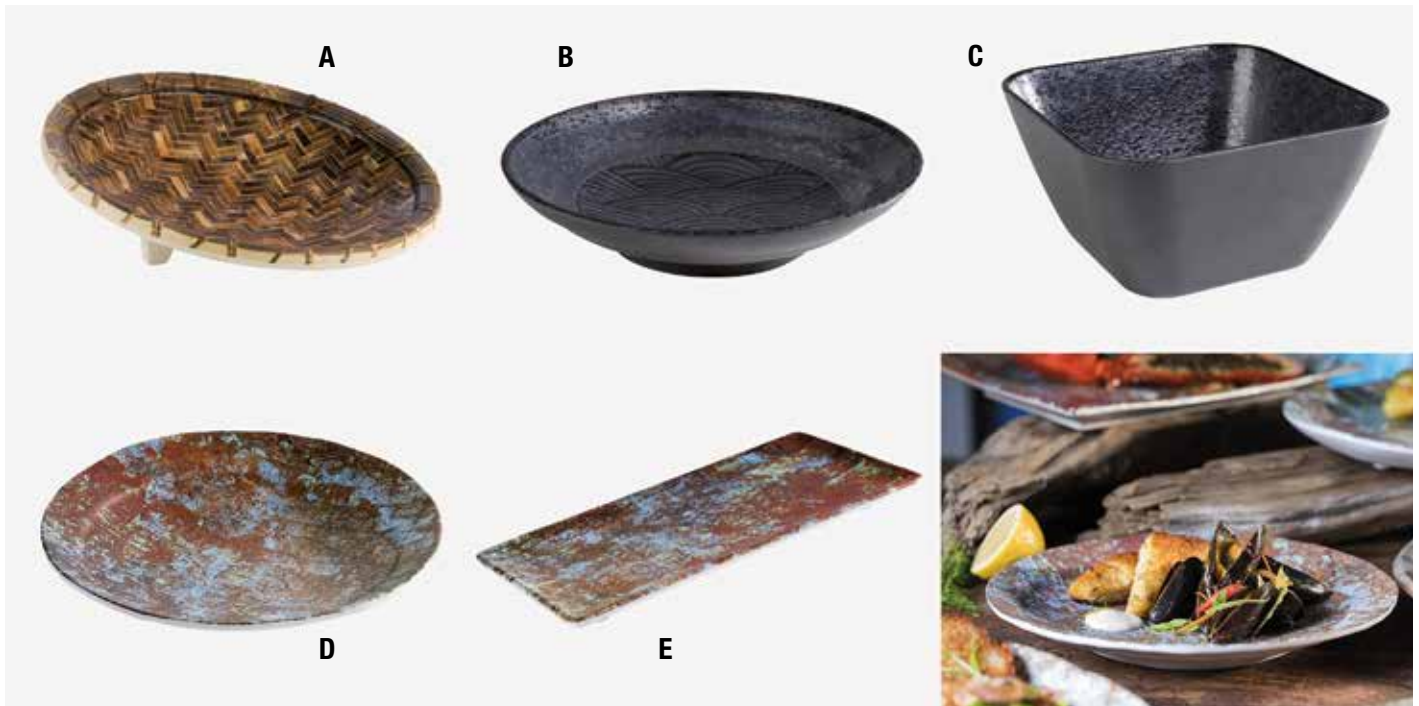

HANOI | AQUARIS | DARK WAVE

Beschreibung/Description	Farbe/Couleur	Inhalt/capacité	Dimension	Art.-Nr./Réf.	Material/Matériel
A Schale / Bol HANOI	braun/brun		Ø 300x75 mm	153.84726.00*	Melamin/Mélatamine
	braun/brun		Ø 355x90 mm	153.84727.00*	Melamin/Mélatamine
B Schale rund / Bol rond DARK WAVE	schwarz/noir	0.75 l	Ø 225x50 mm	153.84911.17*	Melamin/Mélatamine
	schwarz/noir		Ø 320x35 mm	153.84912.17*	Melamin/Mélatamine
C Schale quadratisch / Bol carré DARK WAVE	schwarz/noir	1.6 l	180x180x100 mm	153.84914.17*	Melamin/Mélatamine
	schwarz/noir	2.9 l	230x230x115 mm	153.84915.17*	Melamin/Mélatamine
D Teller / Assiette AQUARIS	braun-blau/brun-bleu		Ø 260x35 mm	153.84746.00*	Melamin/Mélatamine
E Tablett / Plateau GN 1/1 AQUARIS	braun-blau/brun-bleu		530x325x20 mm	153.84740.00*	Melamin/Mélatamine
Tablett / Plateau GN 1/3 AQUARIS	braun-blau/brun-bleu		325x176x20 mm	153.84742.00*	Melamin/Mélatamine
Tablett / Plateau GN 2/4 AQUARIS	braun-blau/brun-bleu		530x162x20 mm	153.84743.00*	Melamin/Mélatamine