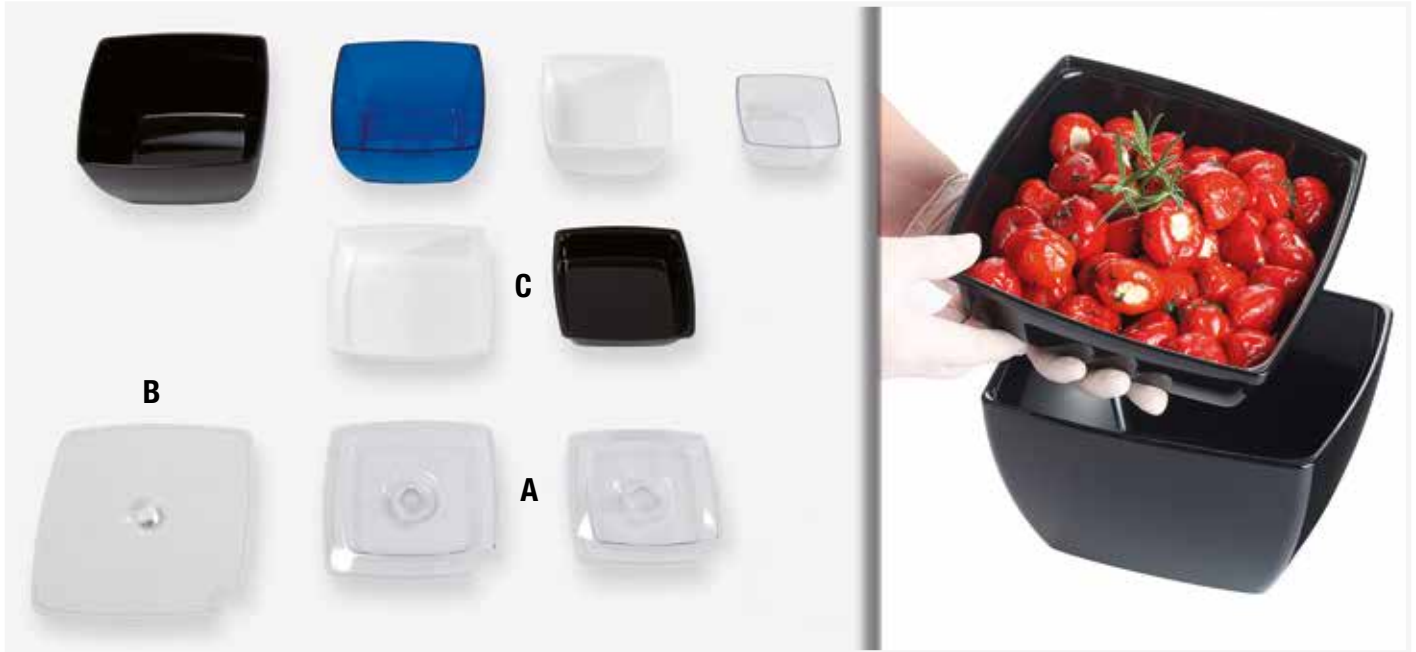

Schüssel BERN | Bowl BERN

Format/Size	ABS weiss/white	ABS schwarz/black	PC/SAN transparent	SAN blau/blue transp.	Deckel/Cover SAN transparent	VE/PU
140x140x70 mm/0.7l	125.10141407.07	125.10141407.17	125.10141407.70			5
180x180x90 mm/1.5l	125.10181809.07	125.10181809.17	125.10181809.70	125.40181809.55	A 126.401818.70	5
210x210x105 mm/2.75l	125.10212110.07	125.10212110.17	125.10212110.70	125.40212110.55	A 126.402121.70	5
250x250x125 mm/4.5l	125.10252512.07	125.10252512.17	125.10252512.70	125.40252512.55	B 126.202525.70/Acryl	5

Einlage zu Schüssel BERN | Insert for Bowl BERN

C 180x180x45 mm	125.10181804.07	125.10181804.17	125.10181804.70			5
C 210x210x45 mm	125.10212104.07	125.10212104.17	125.10212104.70			5