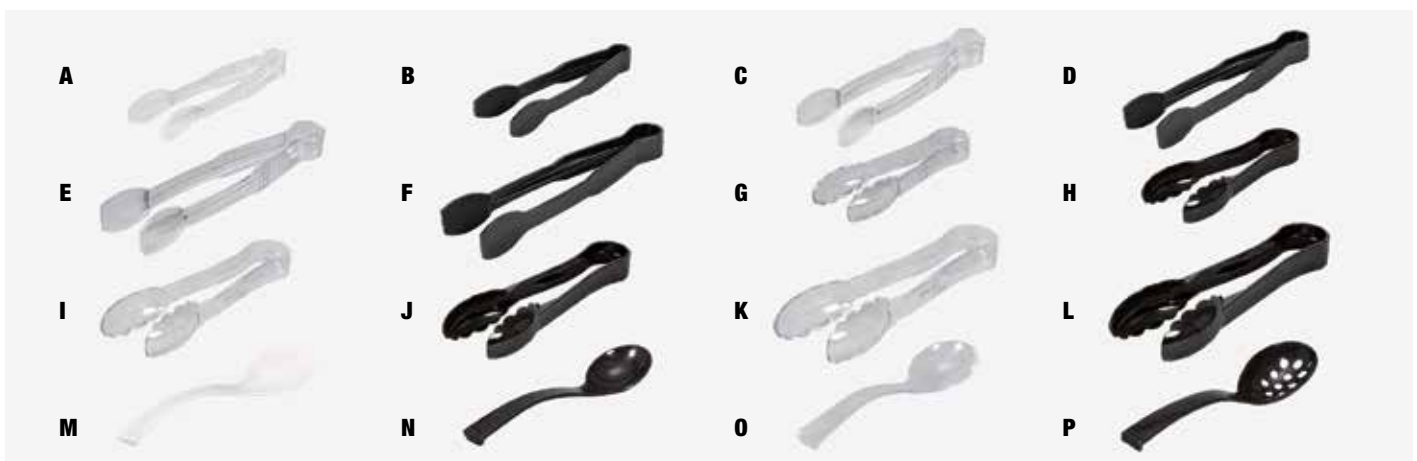

Servierzangen/Salatlöffel | Serving tongs/Salad spoons

Beschreibung	Farbe/Color	Format/Size	Art.Nr./Art. No	Material	VE/PU
A Servierzange/Serving tong	transparent	150 mm	192.006.00	PC	1
B Servierzange/Serving tong	schwarz/black	150 mm	192.006.17	PC	1
C Servierzange/Serving tong	transparent	230 mm	192.007.00	PC	1
D Servierzange/Serving tong	schwarz/black	230 mm	192.007.17	PC	1
E Servierzange/Serving tong	transparent	305 mm	192.008.00	PC	1
F Servierzange/Serving tong	schwarz/black	305 mm	192.008.17	PC	1
G Servierzange muschelförmig/Serving tong shell-shaped	transparent	150 mm	192.009.00	PC	1
H Servierzange muschelförmig/Serving tong shell-shaped	schwarz/black	150 mm	192.009.17	PC	1
I Servierzange muschelförmig/Serving tong shell-shaped	transparent	230 mm	192.010.00	PC	1
J Servierzange muschelförmig/Serving tong shell-shaped	schwarz/black	230 mm	192.010.17	PC	1
K Servierzange muschelförmig/Serving tong shell-shaped	transparent	305 mm	192.011.00	PC	1
L Servierzange muschelförmig/Serving tong shell-shaped	schwarz/black	305 mm	192.011.17	PC	1
M Salatlöffel/Salad spoon	weiss/white	24 cm	192.240.07	SAN	6
N Salatlöffel/Salad spoon	schwarz/black	24 cm	192.240.17	SAN	6
O Salatlöffel/Salad spoon	transparent	24 cm	192.240.70	SAN	6
P Antipastilöffel/Antipasti spoon perforated	schwarz/black	26,5 cm	192.265.17	SAN	6