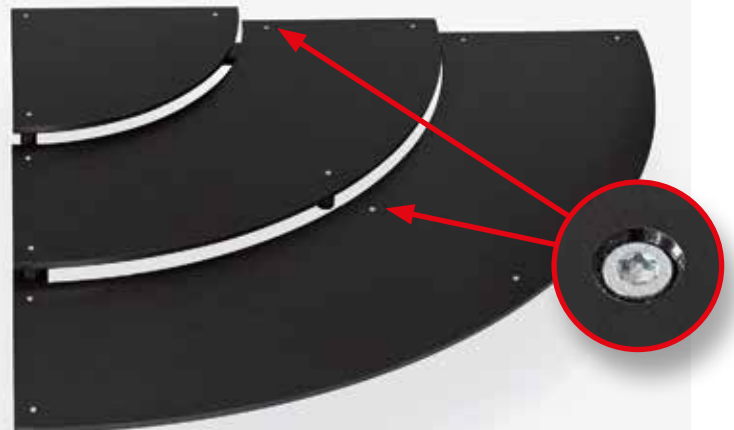

1/4-Kreise Riser 1/4-circle Premium & Eco

Neue Trapez-Schalen (klein & mitte)
New trapezoid bowls (small & middle)

154.100.17
Füßchen leicht abnehmbar,
von unten mit Gewinde eingeschraubt.
Feet easily removable, screwed in
from below.