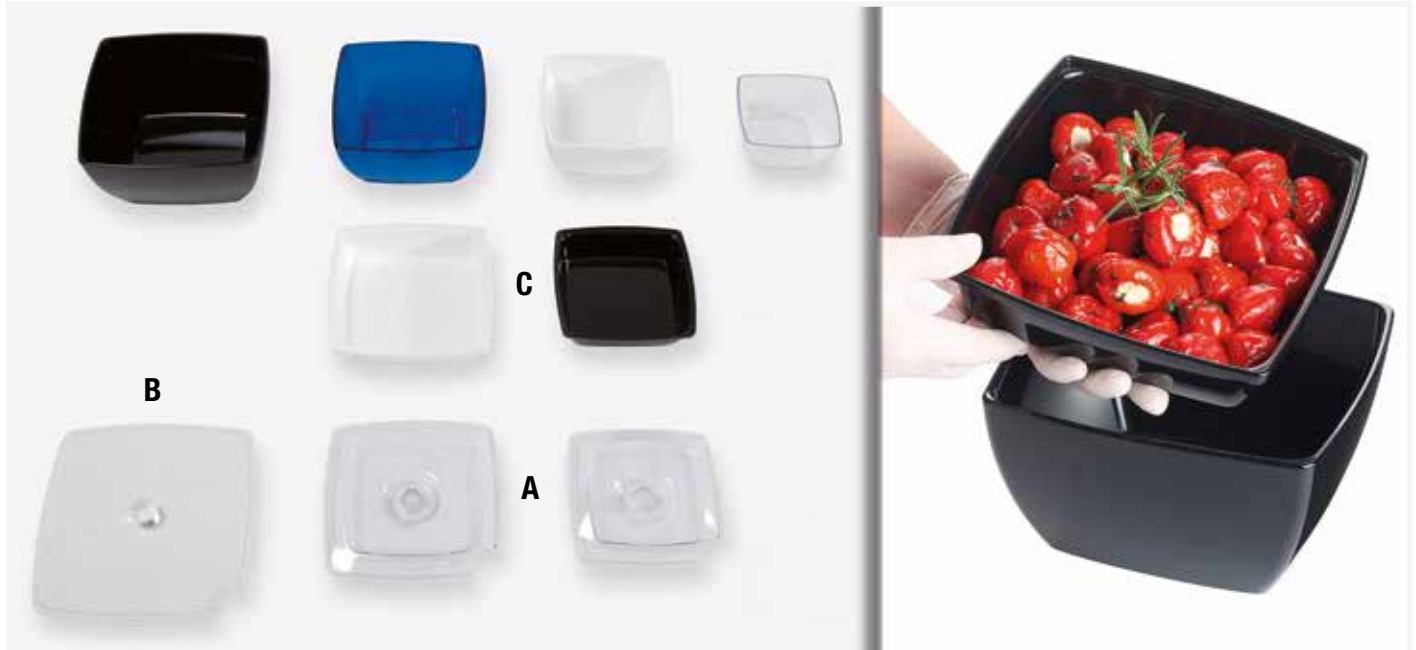

Schüssel BERN | Bowl BERN

Format/Size	ABS weiss/white	ABS schwarz/black	PC/SAN transparent	SAN blau/blue transp.	Deckel/Cover SAN transparent	VE/PU
140x140x70 mm/0.7l	125.10141407.07	125.10141407.17	125.10141407.70			5
180x180x90 mm/1.5l	125.10181809.07	125.10181809.17	125.10181809.70		A 126.401818.70	5
210x210x105 mm/2.75l	125.10212110.07	125.10212110.17	125.10212110.70	125.40212110.55*	A 126.402121.70	5
250x250x125 mm/4.5l	125.10252512.07	125.10252512.17	125.10252512.70	125.40252512.55*	B 126.202525.70/Acryl	5

* Artikel verfügbar solange Vorrat / Item available while stocks last

Einlage zu Schüssel BERN | Insert for Bowl BERN

C 180x180x45 mm	125.10181804.07	125.10181804.17	125.10181804.70	5
C 210x210x45 mm	125.10212104.07	125.10212104.17	125.10212104.70	5