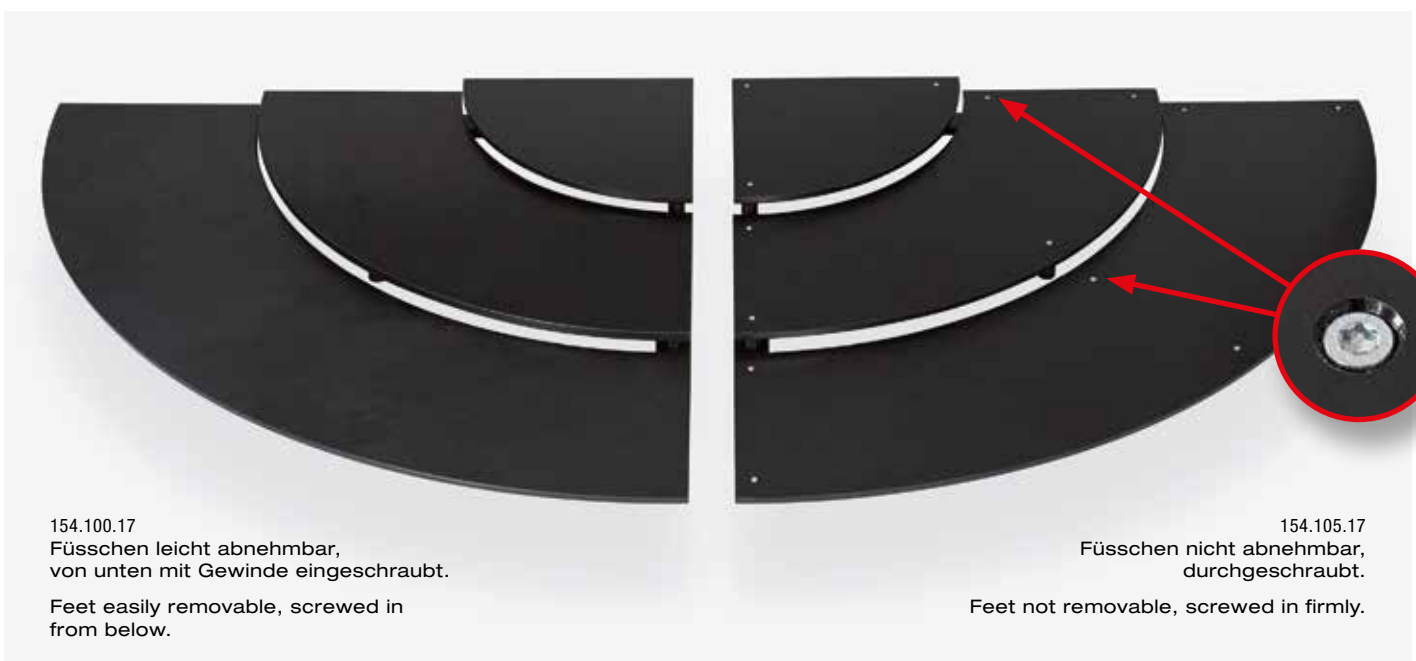

Neue Trapez-Schalen (klein & mitte)
New trapezoid bowls (small & middle)